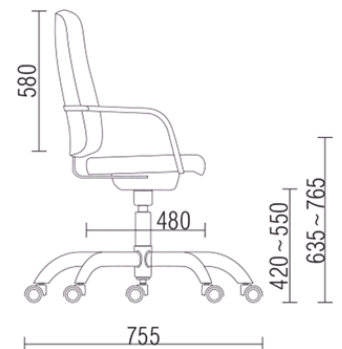

# GOLDEN BIG OTO 150 KG Giratória - BraSGolden

*A Golden BIG OTO, foi projetada para suportar até 150 kg.*

*Além de super-resistente, mantém o conforto e beleza do seu ambiente, com espuma de altíssima qualidade, estrela e*

*braços nas opções cromadas ou pretas, disponíveis nas versões giratórias ou fixas.*