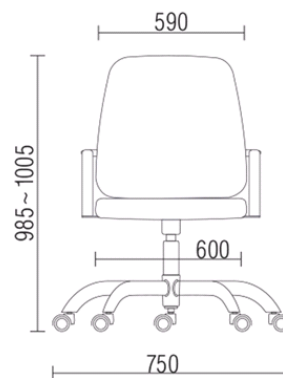

# GOLDEN BIG OTO 150 KG Giratória - BraSGolden

*A Golden BIG OTO, foi projetada para suportar até 150 kg.*

*Além de super-resistente, mantém o conforto e beleza do seu ambiente, com espuma de altíssima qualidade, estrela e*

*braços nas opções cromadas ou pretas, disponíveis nas versões giratórias ou fixas.*