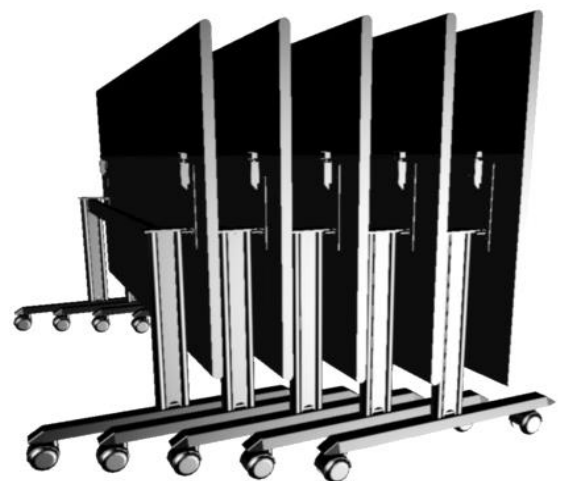

Modelo Rebatível

Mesa Rebatível indicada para salas de reuniões, e ambientes versáteis, deixando seu ambiente livre para melhor circulação ou outras atividades.

Possui mecanismo basculante de fácil manuseio que permite os encaixes das mesas com o tampo na posição vertical, Possui rodízios especiais de Nylon com detalhes nas calotas cromadas de 80mm de diâmetro e banda de poliuretano, com freios para travamento durante a utilização.

Altura fixa padrão 730 mm.

Estrutura em aço carbono fosfatizado

Cores Padrões para Estrutura e Tampo: Cinza Argila.

As dimensões são customizadas limitando largura máxima de 2000 mm.

Tampos em MDF, MDF fire com cores customizadas